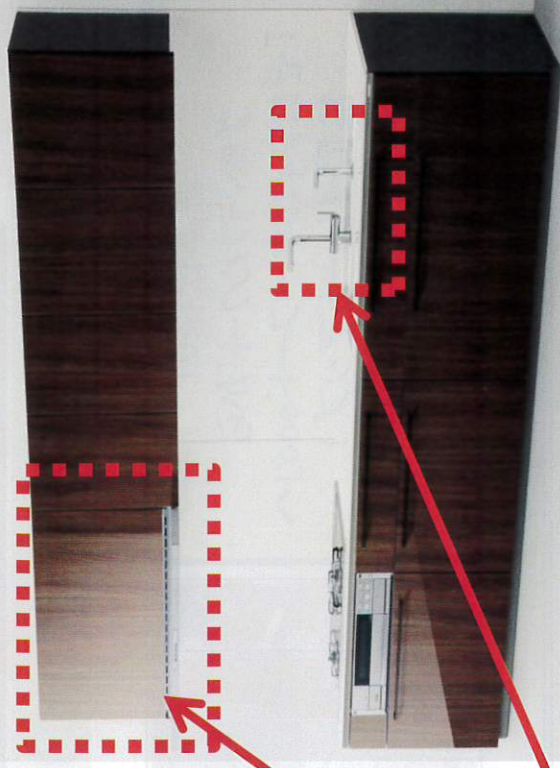

対象期間

「ザ・クラッソ」I型2550

扉デザイン:ペアブラウンウインド(扉グループ3B)

カウンター:人工大理石

キャビネット:連動なし内引き出し付き

「浄水器兼用水ほうき水栓LF」を選択した場合

プラン合計金額 ¥1,123,450

¥238,900相当の特典  
プレゼント！